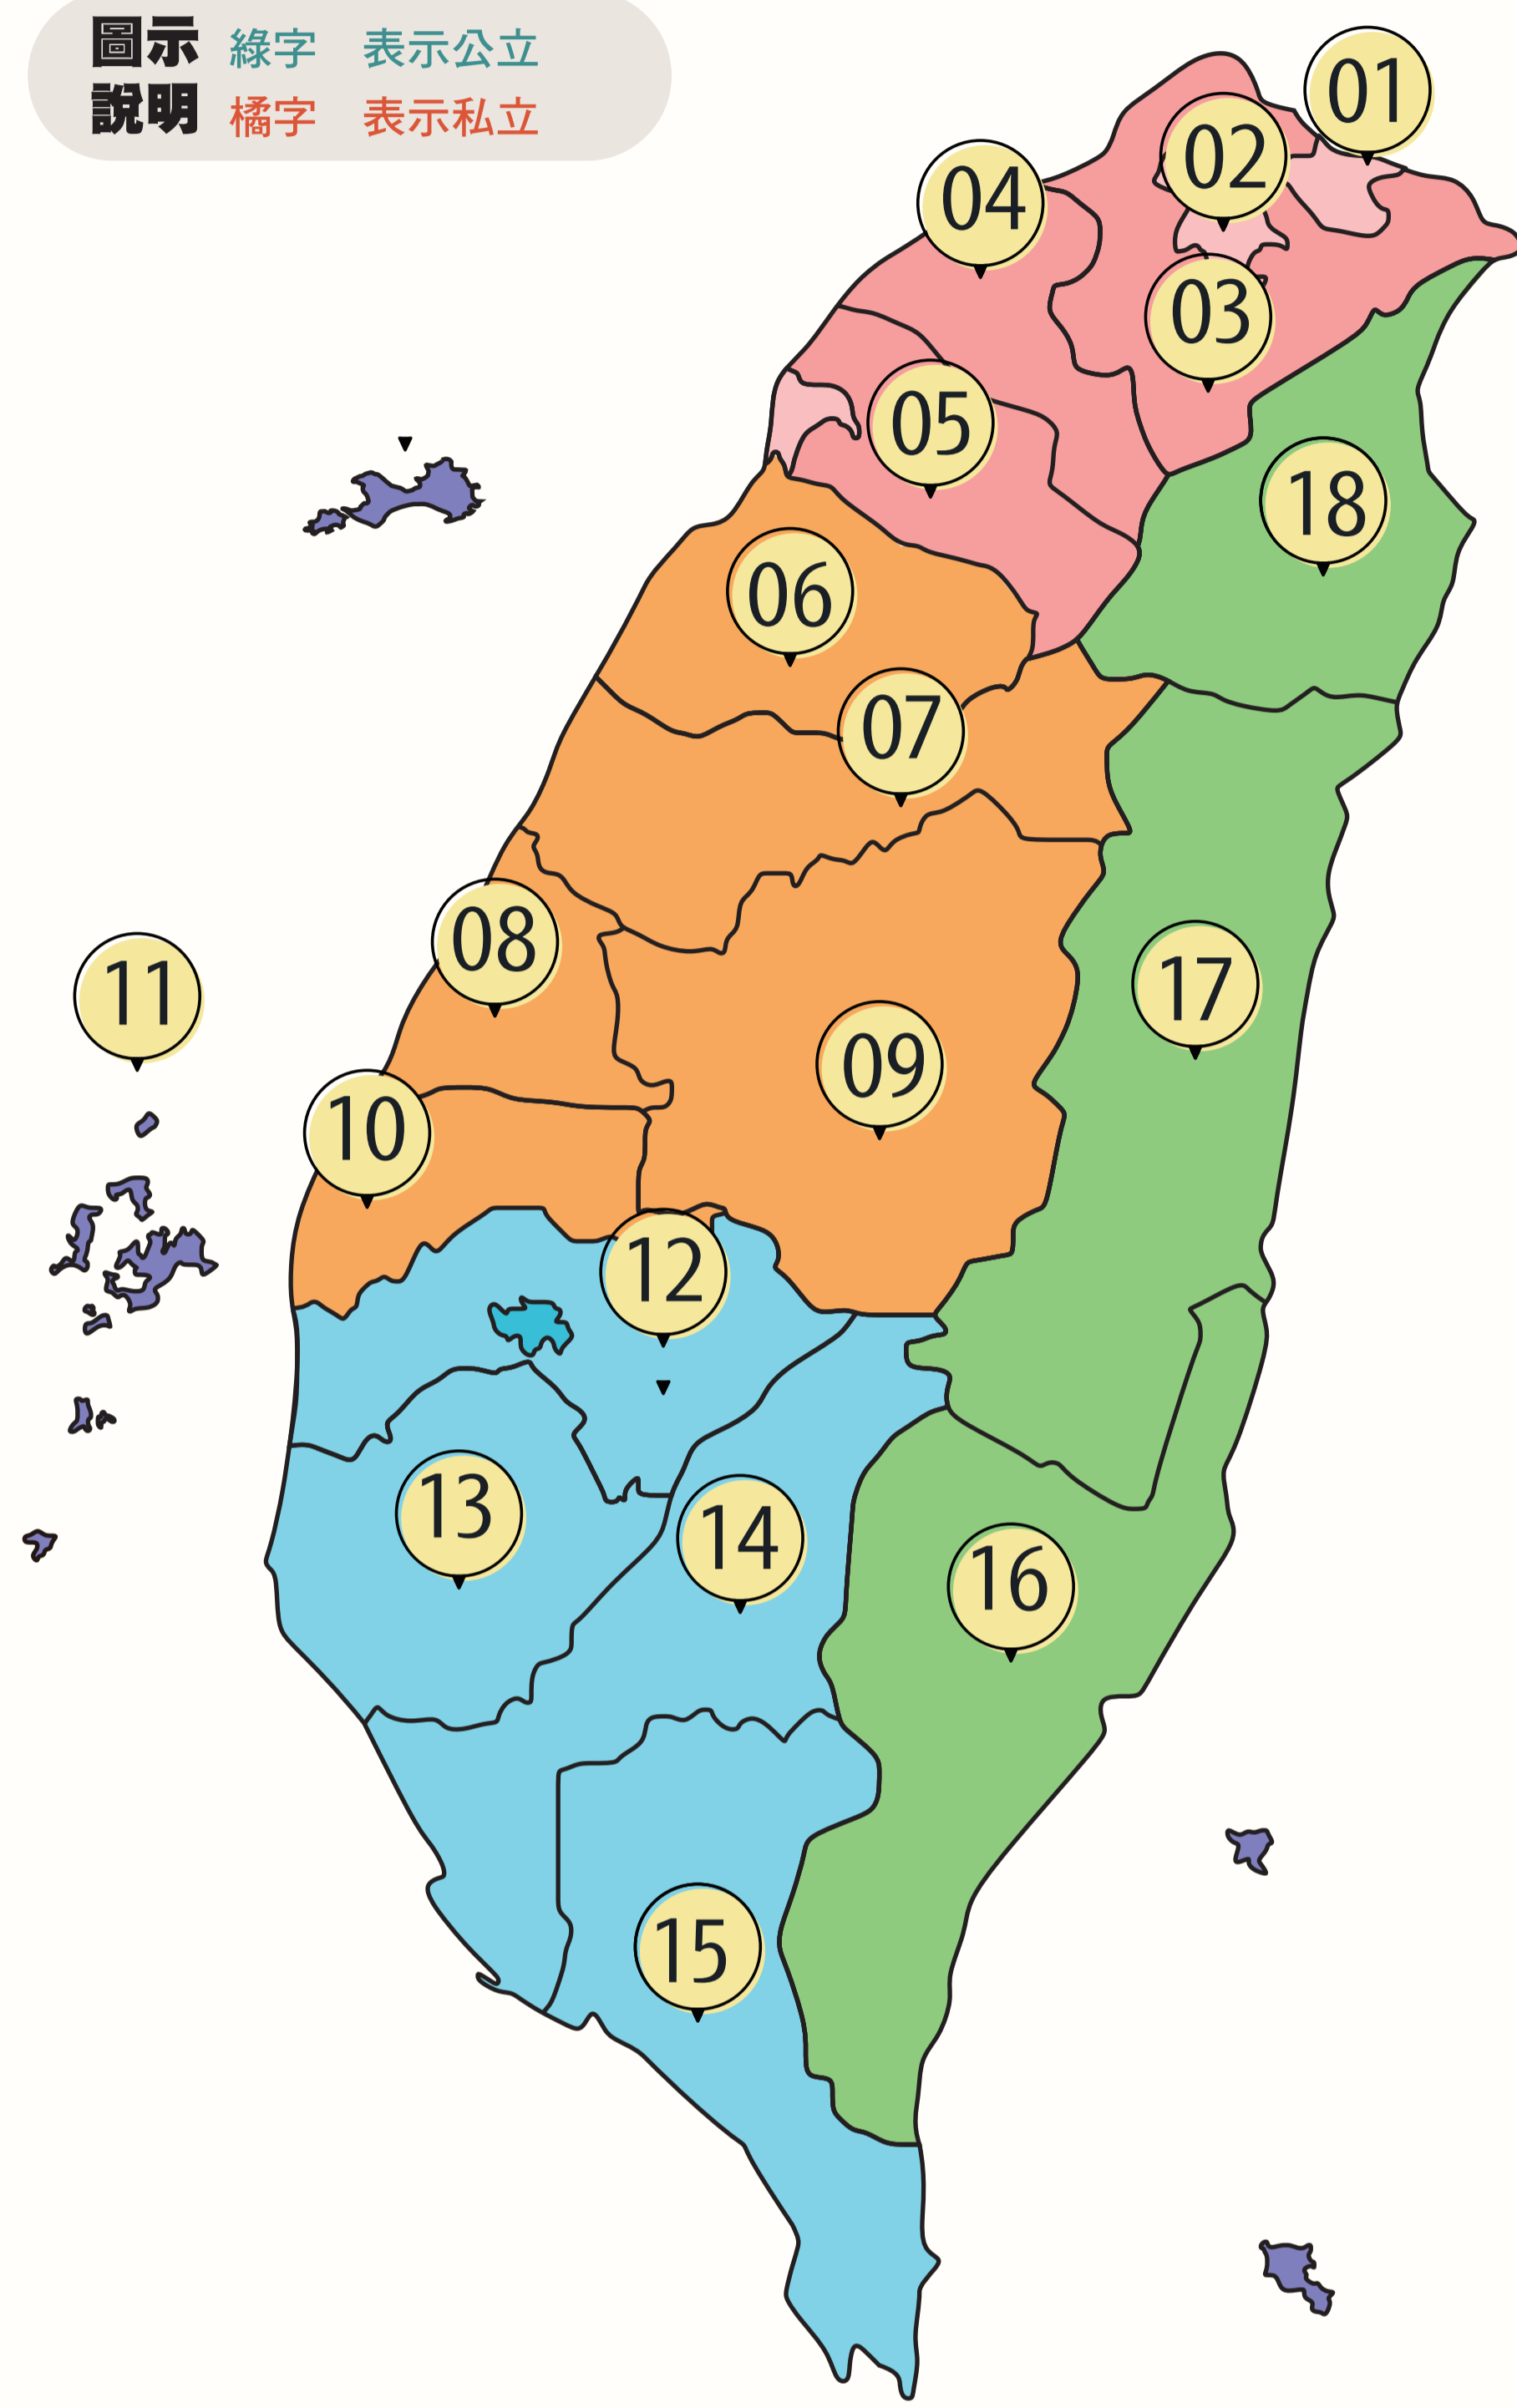

# 全國科技校院

## 地理位置分布圖

**圖示** 綠字 表示公立  
**說明** 橘字 表示私立

### 01 基隆市

- 私立 崇右影藝科技大學
- 私立 經國管理暨健康學院

### 02 臺北市

- 公立 國立臺灣科技大學
- 公立 國立臺北商業大學
- 公立 國立臺灣戲曲學院
- 公立 國立臺北護理健康大學
- 公立 國立臺北科技大學
- 私立 中國科技大學
- 私立 中華科技大學
- 私立 臺北城市科技大學
- 私立 德明財經科技大學
- 私立 馬偕醫護管理專科學校
- 私立 臺北海洋科技大學 (士林校區)